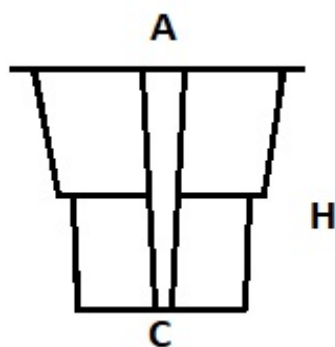

Type	A Long haut	B Larg haut	C Long bas	D Larg bas	Hauteur	Poids Kg *
3	700	350	650	300	300	4
4	700	360	660	310	500	9
4G	700	460	660	420	500	12
7	750	550	700	500	600	19
8	585	385	500	300	500	5
10	600	380	550	330	500	8
11	600	380	530	320	600	10
13	470	335	425	300	600	14
14	650	550	600	500	750	16
15P	700	600	650	550	700	16
15G	700	600	650	550	800	17
16P	850	655	800	600	600	20
16G	850	655	800	600	800	22
17	600	500	550	450	650	14
20	1050	650	1000	600	650	27
22	1300	700	1250	650	700	48
23	1000	1000	900	900	800	55
24	1100	1100	1000	1000	800	57
25	1000	1000	900	900	1000	60
30	1500	1100	1400	1000	1000	70
32	2100	1100	2000	1000	1000	90
34	2450	2250	2000	1800	1200	145
SOLOGNE BOURBONNAISE	Diamètre 490		Diamètre 430		650	13

* Les poids sont donnés à titre indicatif, ils n'engagent pas la société Desmoules Polyester.

Vue de face

Vue de côté

Regard T17
avec rehausse h 300