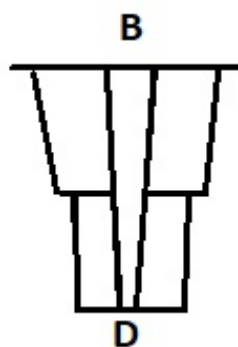

Type	A Long haut	B Larg haut	C Long bas	D Larg bas	Hauteur	Poids Kg *
3	700	350	650	300	300	4
4	700	360	660	310	500	9
4G	700	460	660	420	500	12
7	750	550	700	500	600	19
8	585	385	500	300	500	5
10	600	380	550	330	500	8
11	600	380	530	320	600	10
13	470	335	425	300	600	14
14	650	550	600	500	750	16
15P	700	600	650	550	700	16
15G	700	600	650	550	800	17
16P	850	655	800	600	600	20
16G	850	655	800	600	800	22
17	600	500	550	450	650	14
20	1050	650	1000	600	650	27
22	1300	700	1250	650	700	48
23	1000	1000	900	900	800	55
24	1100	1100	1000	1000	800	57
25	1000	1000	900	900	1000	60
30	1500	1100	1400	1000	1000	70
32	2100	1100	2000	1000	1000	90
34	2450	2250	2000	1800	1200	145
SOLOGNE BOURBONNAISE	Diamètre 490		Diamètre 430		650	13

* Les poids sont donnés à titre indicatif, ils n'engagent pas la société Desmoules Polyester.

Vue de face

Vue de côté

Regard T17
avec rehausse h 300